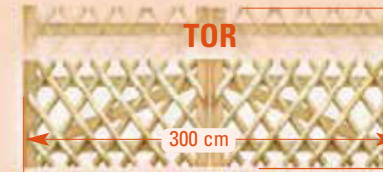

# Scherenzaun Fichte und Douglasie/Lärche

Farbbeispiel

## 18 Scherenzaun -Felder, -Tore

halbrund gefräste Latten 6 cm breit, Spitzen gekegelt, kesseldruckimprägniert, Felder ohne Riegel, Tore fertig montiert, roh

620400060150	150 cm	45,95 €
620400060120	120 cm	36,95 €
620400060100	100 cm	29,95 €
620400060080	80 cm	24,95 €

Lattenbreite: 4,6 cm

620400046060	60 cm	13,95 €
--------------	-------	---------

620400300120	120 cm	166,95 €
620400300101	100 cm	138,95 €
620400300080	80 cm	110,95 €
620400300060	60 cm	96,95 €

620400100121	120 cm	55,95 €
620400100101	100 cm	46,95 €
620400100081	80 cm	36,95 €
620400100060	60 cm	32,95 €

## 19 Lärche Scherenzaun -Felder, -Tore,

halbrund gefräste Latten 6,0 cm breit, Spitzen gekegelt, Felder ohne Riegel, Tore fertig montiert, roh

Scherenzaunfelder 250 cm breit

620200065120	120 cm	52,48 €
620200065100	100 cm	41,95 €
620200065080	80 cm	34,95 €