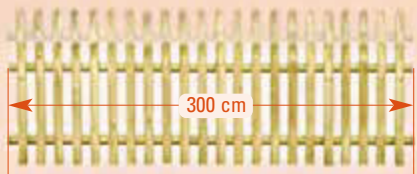

Senkrechtzaun

16 Senkrechtzaun -Felder, -Tore Lattenbreite 6 cm, Riegel 8 cm

halbrund gefräste Latten 6 cm breit, Spitzen kegegelt, verzinkt genagelt, kesseldruckimprägniert

620400062150	150 cm	50,95 €
620400062120	120 cm	43,95 €
620400062100	100 cm	39,95 €
620400062080	75 cm	33,95 €

620400300122	120 cm	119,95 €
620400300102	100 cm	92,95 €
620400300082	75 cm	89,95 €

620400100122	120 cm	48,95 €
620400100102	100 cm	44,95 €
620400100082	75 cm	36,95 €

Beschläge
finden Sie
auf der Seite 69!

17 Senkrechtzaun -Felder, -Tore Lattenbreite 8 cm, Riegel 10 cm

halbrund gefräste Latten 8 cm breit, Spitzen kegegelt, verzinkt genagelt, kesseldruckimprägniert

620400082120	120 cm	65,95 €
620400082100	100 cm	54,95 €