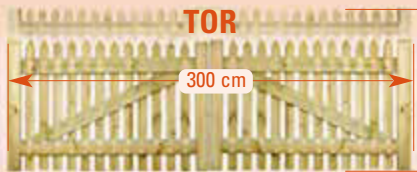

17 Senkrechtzaun -Felder, -Tore Lattenbreite 8 cm, Riegel 10 cm

halbrund gefräste Latten 8 cm breit, Spitzen kegegelt, verzinkt genagelt, kesseldruckimprägniert

620400082120	120 cm	65,95 €
620400082100	100 cm	54,95 €

620400081120	120 cm	54,95 €
620400081100	100 cm	45,95 €

620408300120	120 cm	148,95 €
620408300100	100 cm	123,95 €

620408100120	120 cm	71,95 €
620408100100	100 cm	59,95 €