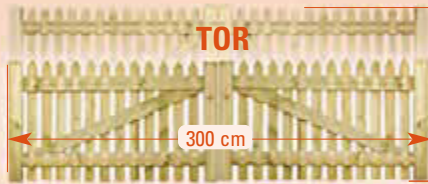

Senkrechtzaun

16 Senkrechtzaun -Felder, -Tore Lattenbreite 6 cm, Riegel 8 cm

halbrund gefräste Latten 6 cm breit, Spitzen kegegelt, verzinkt genagelt, kesseldruckimprägniert

620400062150	150 cm	50,95 €
620400062120	120 cm	43,95 €
620400062100	100 cm	39,95 €
620400062080	75 cm	33,95 €

620400300122	120 cm	119,95 €
620400300102	100 cm	92,95 €
620400300082	75 cm	89,95 €

620400100122	120 cm	48,95 €
620400100102	100 cm	44,95 €
620400100082	75 cm	36,95 €

Beschläge
finden Sie
auf der Seite 69!

17 Senkrechtzaun -Felder, -Tore Lattenbreite 8 cm, Riegel 10 cm

halbrund gefräste Latten 8 cm breit, Spitzen kegegelt, verzinkt genagelt, kesseldruckimprägniert

620400082120	120 cm	65,95 €
620400082100	100 cm	54,95 €