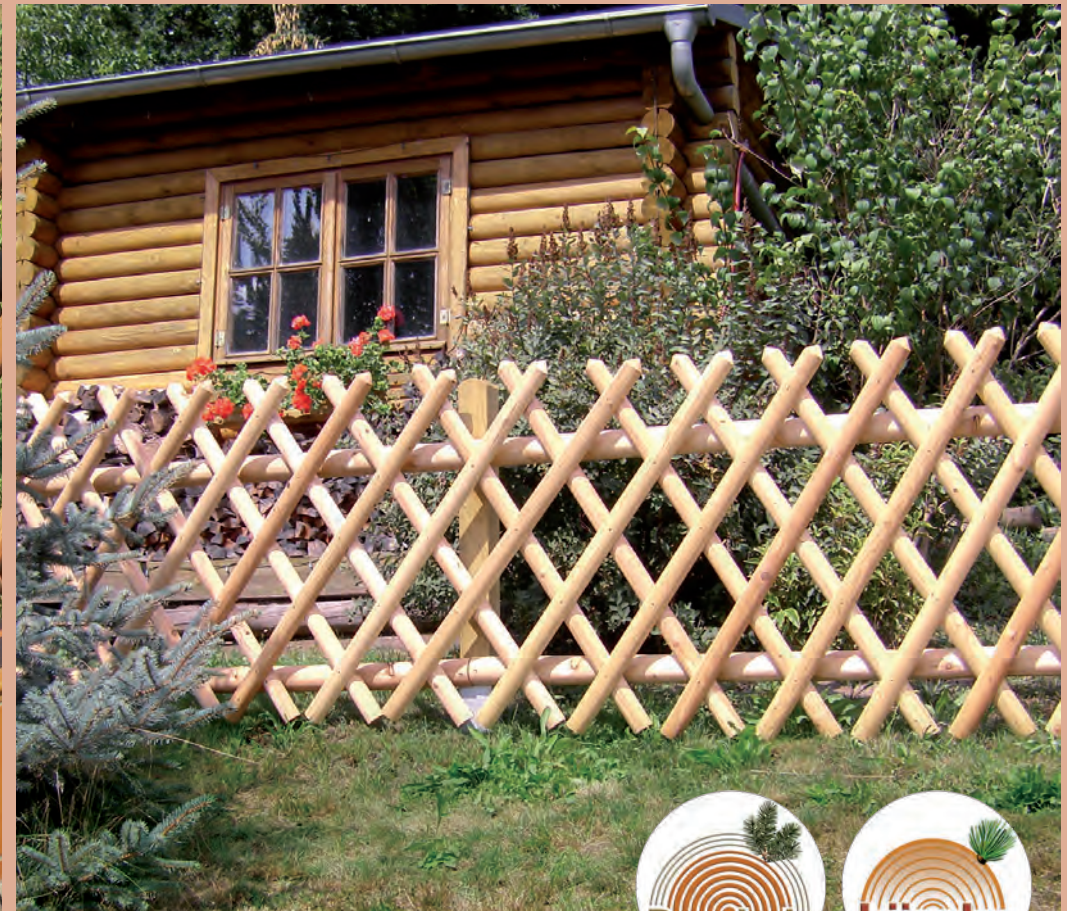

Farbbeispiel

Scherenzaun halbrund gefräste Latten 6,0 cm breit, Spitzen kegelet, kesseldruckimprägniert
Felder ohne Riegel
Tore fertig montiert

Scherenzaun Douglasie / Lärche halbrund gehobelte Latten 6,0 cm breit, Spitzen kegelet
Felder ohne Riegel, **Tore** fertig montiert, roh

Scherenzaunfelder 250 cm breit Scherenzauntore 300 cm breit Scherenzauntüren 100 cm breit

620400060150	150 cm	58,99 €	620400300120	120 cm	195,99 €	620400100121	120 cm	79,99 €
620400060120	120 cm	50,99 €	620400300101	100 cm	181,99 €	620400100101	100 cm	74,99 €
620400060100	100 cm	43,99 €	620400300080	80 cm	171,99 €	620400100081	80 cm	70,99 €
620400060080	80 cm	35,99 €						