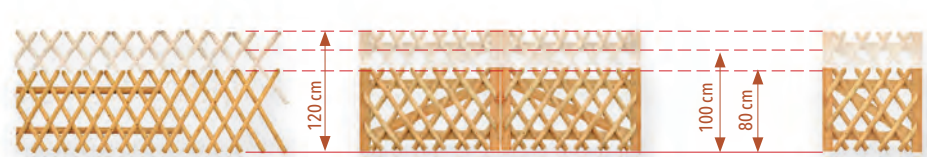

Farbbeispiel

Scherenzaun halbrund gefräste Latten 6,0 cm breit, Spitzen kegelet, kesseldruckimprägniert
Felder ohne Riegel
Tore fertig montiert

Scherenzaun Douglasie / Lärche halbrund gehobelte Latten 6,0 cm breit, Spitzen kegelet
Felder ohne Riegel, **Tore** fertig montiert, roh

Scherenzaunfelder 250 cm breit Scherenzauntore 300 cm breit Scherenzauntüren 100 cm breit

620400060150	150 cm	58,99 €	620400300120	120 cm	195,99 €	620400100121	120 cm	79,99 €
620400060120	120 cm	50,99 €	620400300101	100 cm	181,99 €	620400100101	100 cm	74,99 €
620400060100	100 cm	43,99 €	620400300080	80 cm	171,99 €	620400100081	80 cm	70,99 €
620400060080	80 cm	35,99 €						

Scherenzaunfelder 250 cm breit Scherenzauntore 300 cm breit Scherenzauntüren 100 cm breit

620200065120	120 cm	94,99 €	620200130012	120 cm	294,99 €	620200100128	120 cm	129,99 €
620200065100	100 cm	82,99 €	620200130010	100 cm	273,99 €	620200100108	100 cm	113,99 €
620200065080	80 cm	72,99 €	620200130008	80 cm	256,99 €	620200100058	80 cm	107,99 €