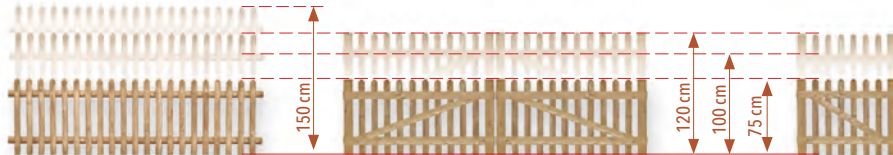

Senkrechtzaun Felder + Tore

Farbbeispiel

Senkrechtzaun halbrund gefräste **Latten 6,0 cm** breit, Spitzen kegelet, kesseldruckimprägniert
Riegel 8 cm,
Felder und Tore fertig montiert, verzinkt genagelt

Senkrechtzaun halbrund gefräste **Latten 8,0 cm** breit, Spitzen kegelet, kesseldruckimprägniert
Riegel 10 cm,
Felder und Tore fertig montiert, verzinkt genagelt

breitere Latten und Riegel

Senkrechtzaunfelder 250 cm breit Senkrechtzauntore 300 cm breit Senkrechtzauntüren 100 cm breit

620400062150	150 cm	69,99 €	620400300122	120 cm	179,99 €	620400100122	120 cm	72,99 €
620400062120	120 cm	59,99 €	620400300102	100 cm	169,99 €	620400100102	100 cm	67,99 €
620400062100	100 cm	52,99 €	620400300082	75 cm	139,99 €	620400100082	75 cm	56,99 €
620400062080	75 cm	39,99 €						

Senkrechtzaunfelder 250 cm und 300 cm breit Senkrechtzauntore 300 cm breit Senkrechtzauntore 100 cm breit

620400081120	120 cm	69,99 €	620408300120	120 cm	189,99 €	620408100120	120 cm	79,99 €
620400081100	100 cm	59,99 €	620408300100	100 cm	179,99 €	620408100100	100 cm	69,99 €
620400082120	120 cm	82,99 €						
620400082100	100 cm	70,99 €						