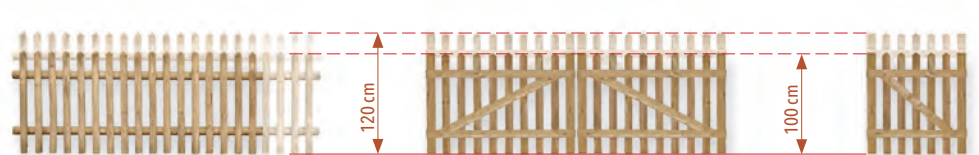

Senkrechtzaun Felder + Tore

Farbbeispiel

Senkrechtzaun halbrund gefräste **Latten 6,0 cm** breit, Spitzen kegelet, kesseldruckimprägniert
Riegel 8 cm,
Felder und Tore fertig montiert, verzinkt genagelt

Senkrechtzaun halbrund gefräste **Latten 8,0 cm** breit, Spitzen kegelet, kesseldruckimprägniert
Riegel 10 cm,
Felder und Tore fertig montiert, verzinkt genagelt

breitere Latten und Riegel

Senkrechtzaunfelder 250 cm breit Senkrechtzauntore 300 cm breit Senkrechtzauntüren 100 cm breit

620400062150	150 cm	69,99 €	620400300122	120 cm	179,99 €	620400100122	120 cm	72,99 €
620400062120	120 cm	59,99 €	620400300102	100 cm	169,99 €	620400100102	100 cm	67,99 €
620400062100	100 cm	52,99 €	620400300082	75 cm	139,99 €	620400100082	75 cm	56,99 €
620400062080	75 cm	39,99 €						

Senkrechtzaunfelder 250 cm und 300 cm breit Senkrechtzauntore 300 cm breit Senkrechtzauntore 100 cm breit

620400081120	120 cm	69,99 €	620408300120	120 cm	189,99 €	620408100120	120 cm	79,99 €
620400081100	100 cm	59,99 €	620408300100	100 cm	179,99 €	620408100100	100 cm	69,99 €
620400082120	120 cm	82,99 €						
620400082100	100 cm	70,99 €						